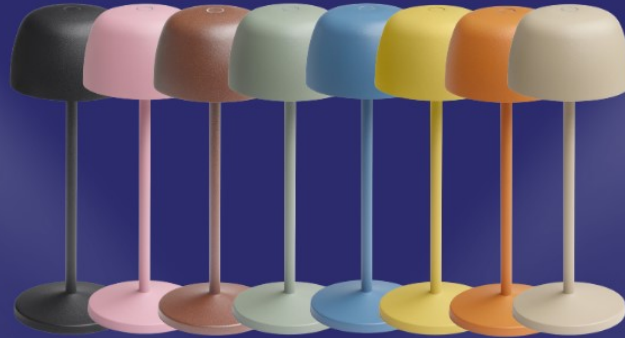

WIR BRINGEN LICHT INS DUNKLE

BRUMBERG

Licht. Seit 1873.

ROSS.

LED-Akkutischleuchte.

LED-Akkutischleuchte, IP54, dimmbar
Leuchtmittel: LED, Farbwiedergabe: CRI > 80, Leistung: 4,8 W,
Lichtstrom: 150 lm, Material: Aluminiumdruckguss / Kunststoff,
Lieferumfang: inkl. USB-C Ladekabel

- 1 x 3.600 mA Lithium Batterie
- Ladezeit: 4,5 Std.
- Arbeitszeit: 7,5 Std.
- Touchdimm-Funktion

64,90 €
inkl. MwSt
Aktionsgültigkeit
bis 31.12.2024

BESTELLUNG

	Artikel-Nr	Farbe	Lichtstrom	Farbtemperatur	Stückzahl
Firma: _____	65401183	strukturschwarz ähnl. RAL 9005	150 lm	3.000 K	
Ansprechpartner: _____	65401003PI	strukturpink ähnl. RAL 3015	150 lm	3.000 K	
Straße: _____	65401123	strukturrostbraun	150 lm	3.000 K	
PLZ, Ort: _____	65401003SG	struktursalbeigrün ähnl. RAL 5635	150 lm	3.000 K	
Telefon: _____	65401003BL	strukturblau ähnl. RAL 7468	150 lm	3.000 K	
Fax: _____	65401003GE	strukturgelb ähnl. RAL 1012	150 lm	3.000 K	
E-Mail: _____	65401003OR	strukturorange ähnl. RAL 2010	150 lm	3.000 K	
Unterschrift: _____	65401003SB	struktursandbeige ähnl. RAL 1039	150 lm	3.000 K	